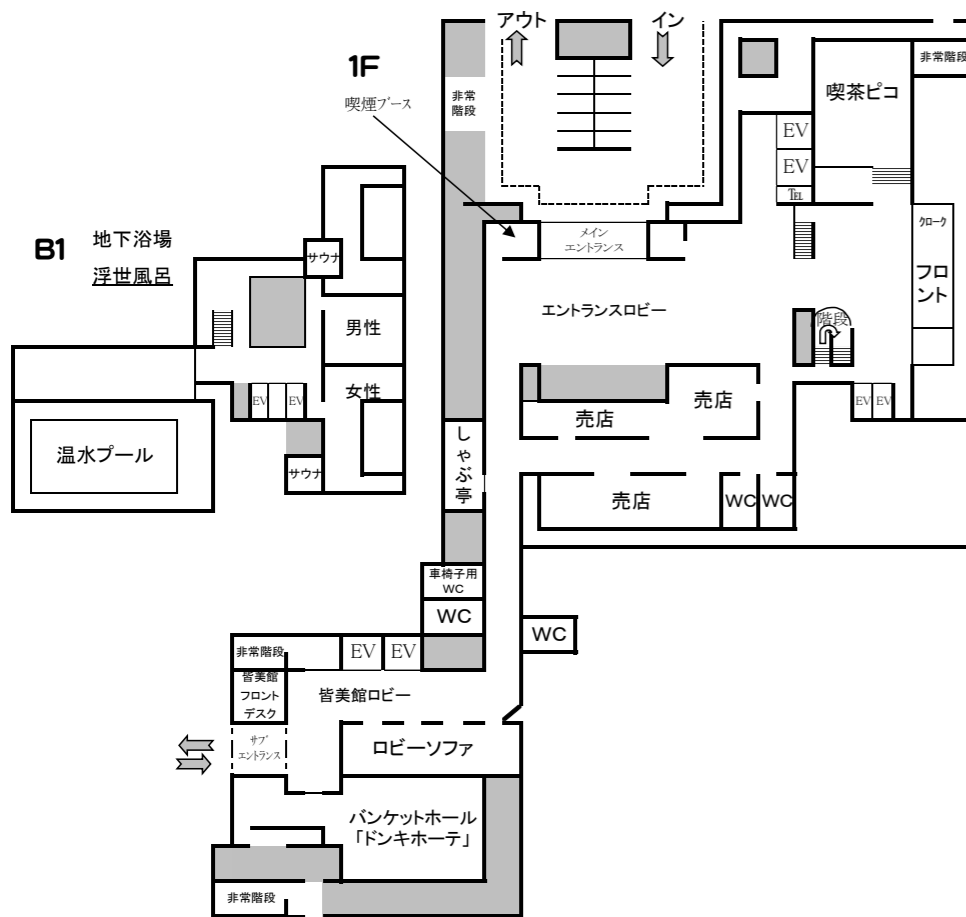

館内のご案内

FLOOR INFORMATION

ひてん  
飛騨高山温泉「飛天の湯」

ひだホテルプラザ Tel.0577-33-4600 Fax0577-33-4602

屋上ジェットバスとシルクバス、壺風呂

2023年  
4月1日付

★令和2年4月1日以降「改正健康増進法」施行に伴い【全室／禁煙】（館内には喫煙ブースを数ヶ所設けております、喫煙される方はご利用ください。）

喜多館

皆美館

客室2131-2136
客室2121-2126
客室2111-2116
客室2101-2106
客室2901-2906
客室2801-2806
客室2701-2712
客室2601-2612
客室2501-2516
客室2401-2411
大宴会場 会議室
客室1301-1309 大宴会場
中宴会場
洋/中レストラン 中宴会場
和食処 中宴会場
中宴会場
エントランス ロビー
フロント 売店
居酒屋 喫茶
温水プール 大浴場

皆美館