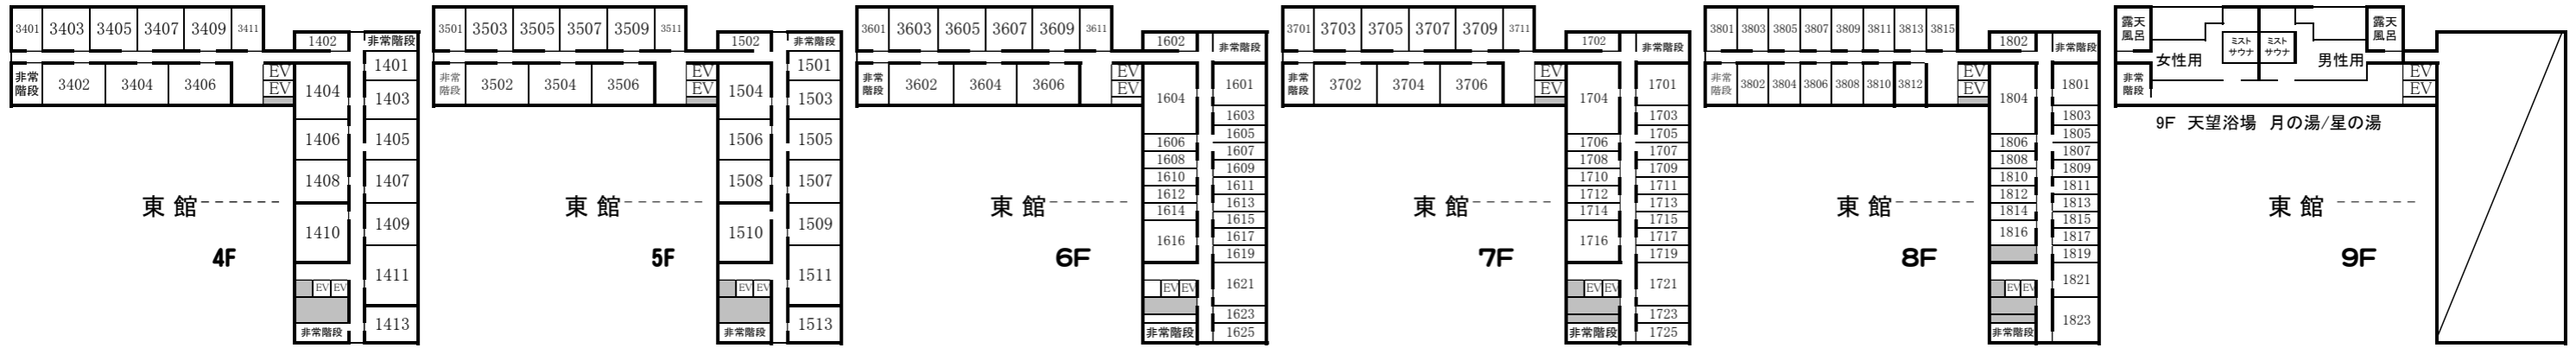

館内のご案内

FLOOR INFORMATION

ひてん  
飛騨高山温泉「飛天の湯」

ひだホテルプラザ Tel.0577-33-4600 Fax0577-33-4602

屋上ジェットバスとシルクバス、壺風呂

2023年  
4月1日付

★令和2年4月1日以降「改正健康増進法」施行に伴い【全室／禁煙】（館内には喫煙ブースを数ヶ所設けております、喫煙される方はご利用ください。）

喜多館

皆美館

客室2131-2136
客室2121-2126
客室2111-2116
客室2101-2106
客室2901-2906
客室2801-2806
客室2701-2712
客室2601-2612
客室2501-2516
客室2401-2411
大宴会場 会議室
客室1301-1309 大宴会場
中宴会場
洋/中レストラン 中宴会場
和食処 中宴会場
中宴会場
エントランス ロビー
フロント 売店
居酒屋 喫茶
温水プール 大浴場

皆美館