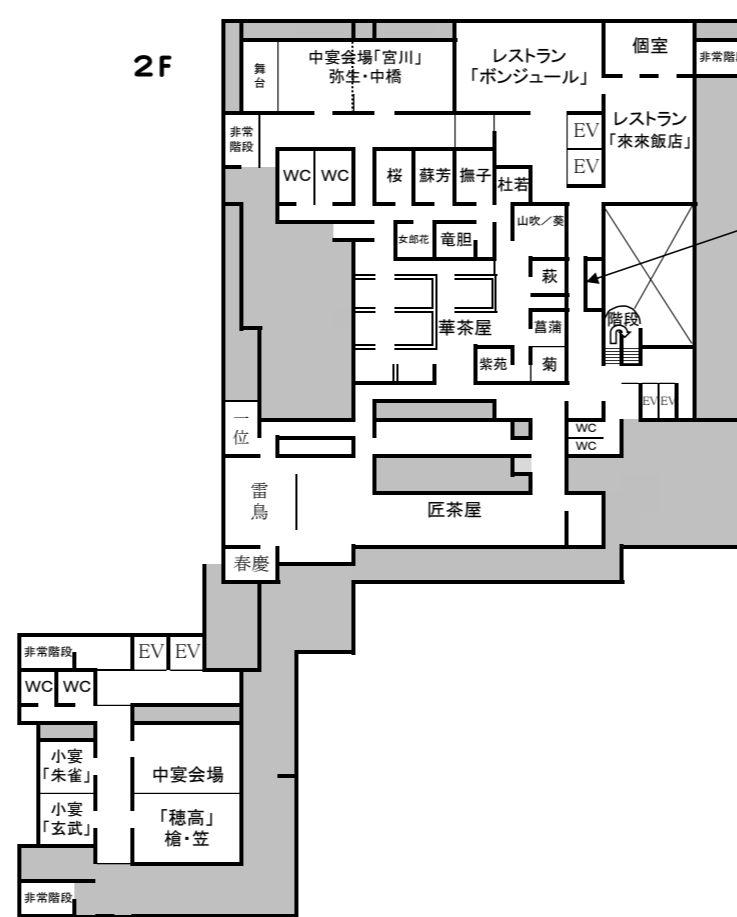

館内のご案内

FLOOR INFORMATION

ひてん  
飛騨高山温泉「飛天の湯」

ひだホテルプラザ Tel.0577-33-4600 Fax0577-33-4602

屋上ジェットバスとシルクバス、壺風呂

2023年  
4月1日付

★令和2年4月1日以降「改正健康増進法」施行に伴い【全室／禁煙】（館内には喫煙ブースを数ヶ所設けております、喫煙される方はご利用ください。）

喜多館

皆美館

客室2131-2136
客室2121-2126
客室2111-2116
客室2101-2106
客室2901-2906
客室2801-2806
客室2701-2712
客室2601-2612
客室2501-2516
客室2401-2411
大宴会場 会議室
客室1301-1309 大宴会場
中宴会場
洋/中レストラン 中宴会場
和食処 中宴会場
中宴会場
エントランス ロビー
フロント 売店
居酒屋 喫茶
温水プール 大浴場

皆美館