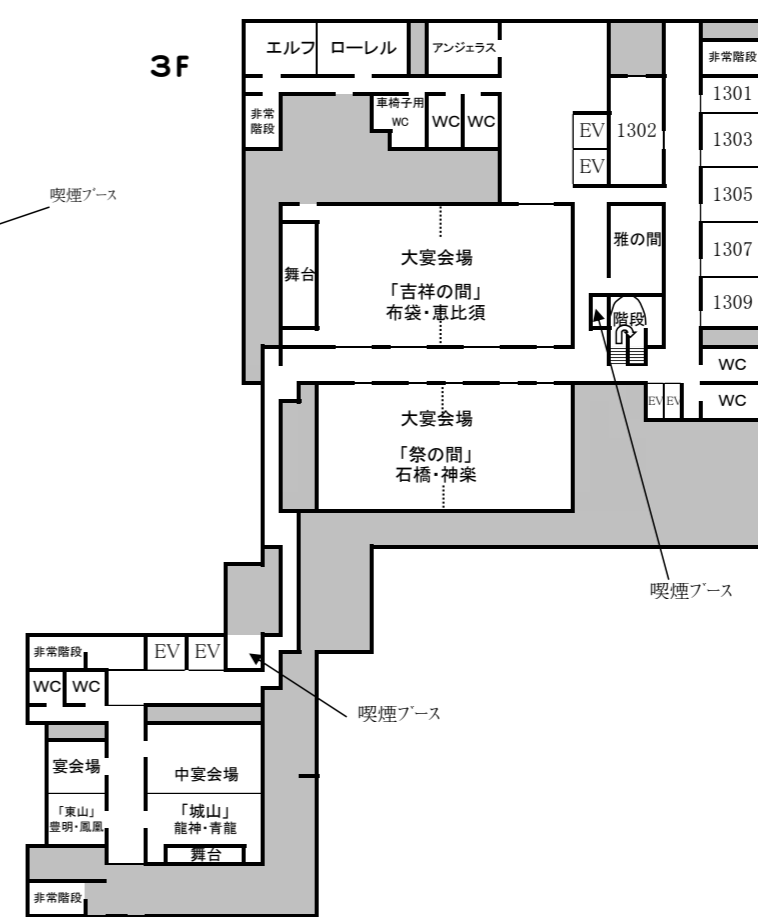

館内のご案内

FLOOR INFORMATION

ひてん  
飛騨高山温泉「飛天の湯」

ひだホテルプラザ Tel.0577-33-4600 Fax0577-33-4602

屋上ジェットバスとシルクバス、壺風呂

2023年  
4月1日付

★令和2年4月1日以降「改正健康増進法」施行に伴い【全室／禁煙】（館内には喫煙ブースを数ヶ所設けております、喫煙される方はご利用ください。）

喜多館

皆美館

客室2131-2136
客室2121-2126
客室2111-2116
客室2101-2106
客室2901-2906
客室2801-2806
客室2701-2712
客室2601-2612
客室2501-2516
客室2401-2411
大宴会場 会議室
客室1301-1309 大宴会場
中宴会場
洋/中レストラン 中宴会場
和食処 中宴会場
中宴会場
エントランス ロビー
フロント 売店
居酒屋 喫茶
温水プール 大浴場

皆美館